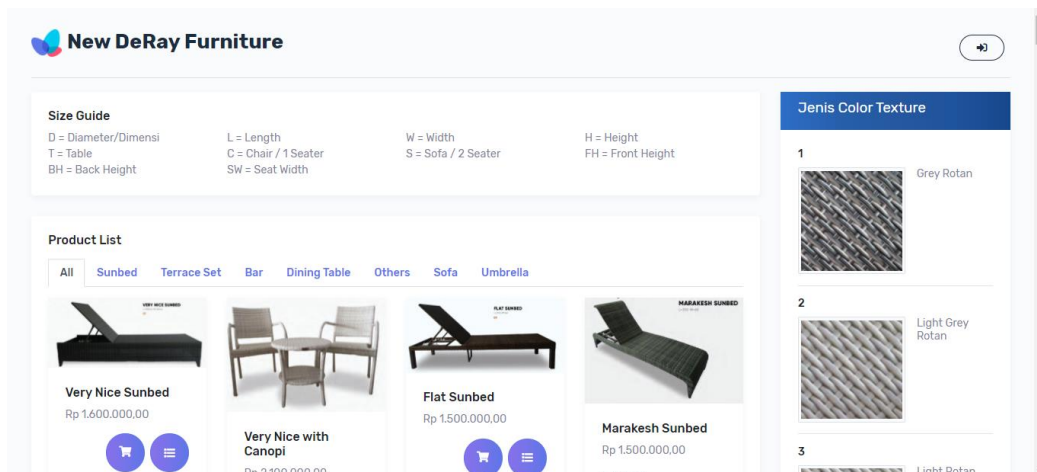

🚀 FITUR APLIKASIKATALOG

Berikut adalah halaman katalog New DeRay.