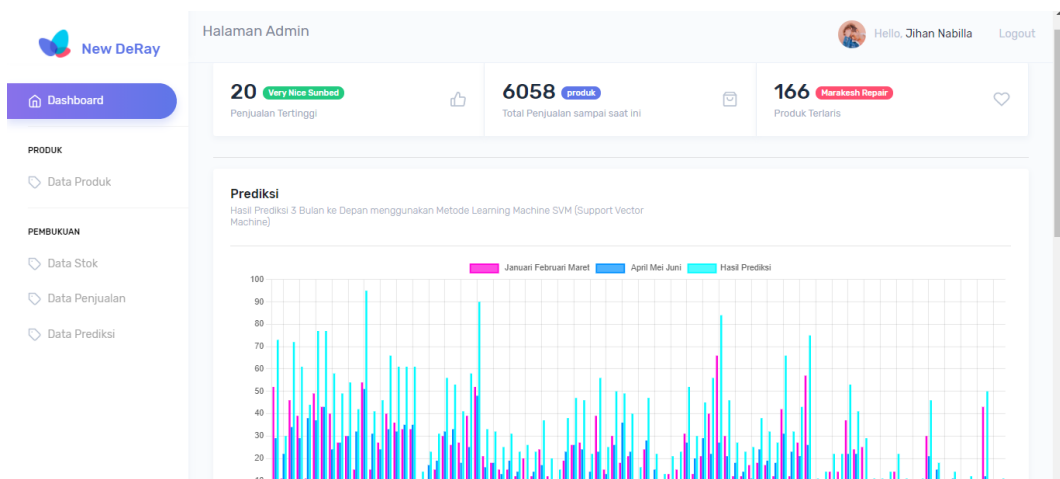

🚩 FITUR APLIKASI DATA PRODUK

1. Data Produk

Halaman Admin Hello, Jihan Nabilla Logout

Data Produk
List Produk dengan Filterisasi

Show 10 entries Search:

ID	Nama	Kategori	CT	Ukuran	Harga	#
1	Very Nice Sunbed	Sunbed	1		Rp 1.600.000,00	
2	Very Nice with Canopi	Sunbed	1		Rp 2.100.000,00	
3	Flat Sunbed	Sunbed	1		Rp 1.500.000,00	
4	Marakesh Sunbed	Sunbed	1		Rp 1.500.000,00	
5	Marakesh with Canopi	Sunbed	1		Rp 2.100.000,00	
6	Commando Sunbed	Sunbed	1		Rp 1.800.000,00	
7	Cassanova Sunbed	Sunbed	1		Rp 1.650.000,00