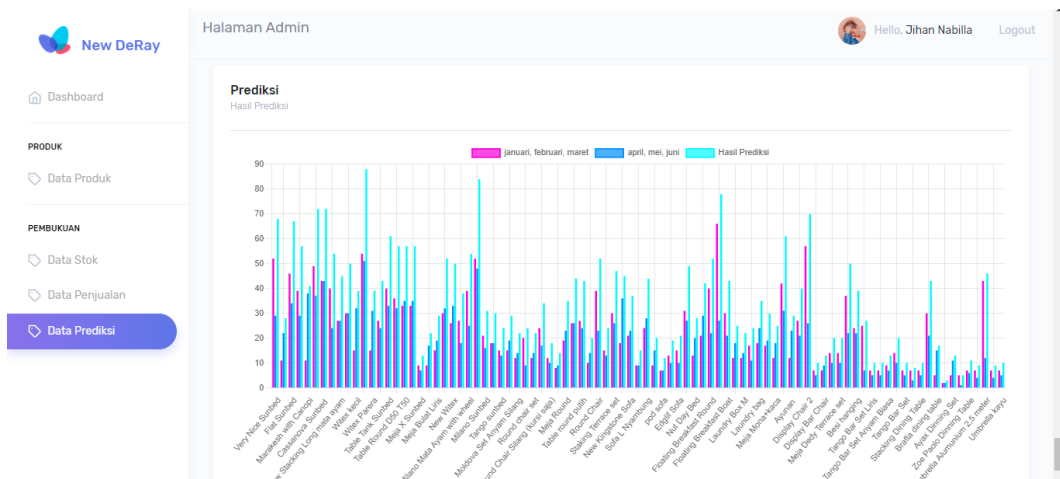

Untuk data penjualan admin dapat melakukan update dan delete. Kemudian jika tambah data dilakukan dengan :

- Melakukan klik pada button (+).
- Mengisi field “Produk”, ”Bulan Penjualan”, ”Tahun”, dan “Jumlah Penjualan”.
- Kemudian klik Simpan.

🚀 FITUR APLIKASIDATA PREDIKSI

1. Data Prediksi

Halaman ini menampilkan perhitungan prediksi dengan metode *Support Vector Machine* dengan hasil yang telah dihitung.

Dan memunculkan grafik dari tahun 2019 hingga 2021.