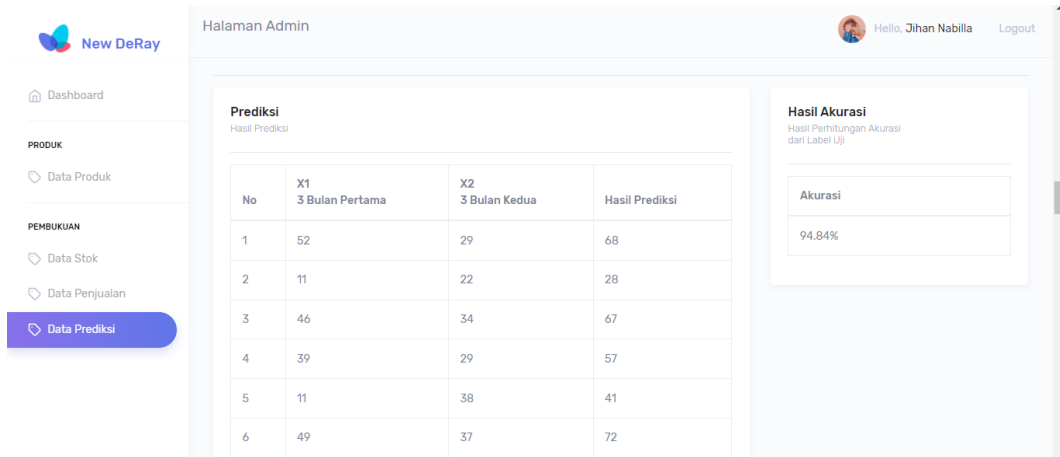

🚀 FITUR APLIKASIDATA PREDIKSI

1. Data Prediksi

Halaman ini menampilkan perhitungan prediksi dengan metode *Support Vector Machine* dengan hasil yang telah dihitung.