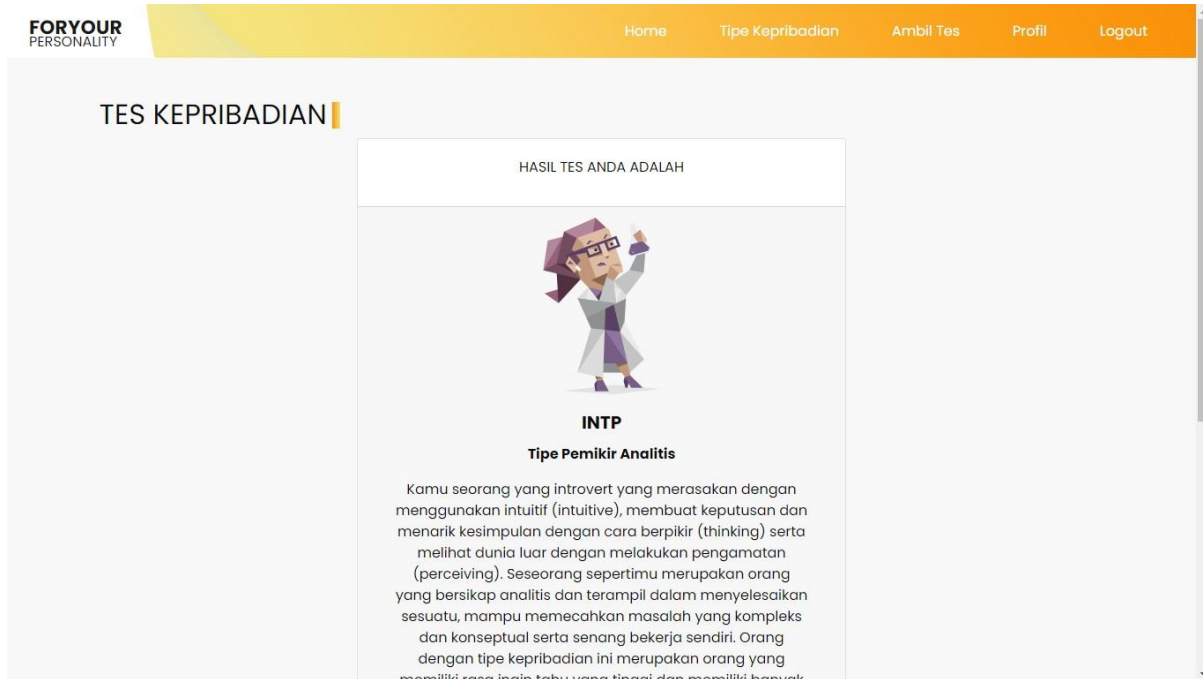

6. Setelah anda selesai, anda akan diarahkan pada laman hasil. Laman hasil berisikan klasifikasi tipe kepribadian anda dan deskripsi dari klasifikasi tipe kepribadian anda. Pula anda dapat mengunduh hasil tersebut dalam format PDF dengan klik ‘download’ yang ada di bawah deskripsi. Tampilan laman hasil sebagai berikut.