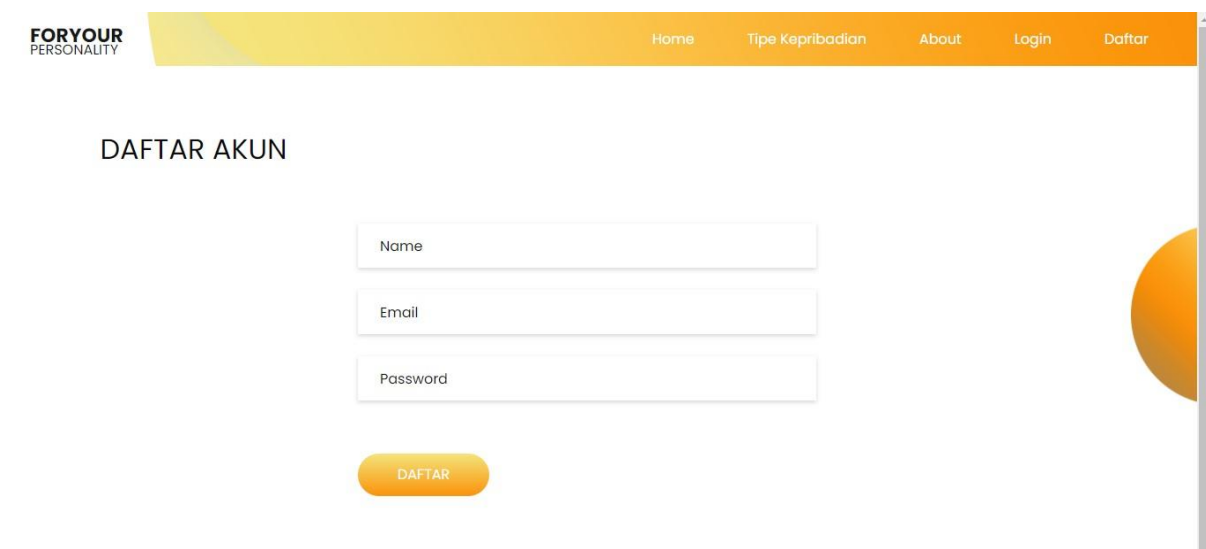

Masukan nama, email, dan password yang akan anda gunakan untuk mendaftarkan akun. Jika telah terisi, klik 'daftar' untuk menuju ke langkah selanjutnya. Jika registrasi anda berhasil, maka anda akan diarahkan menuju ke laman login. Apabila registrasi anda tidak berhasil, akan terdapat peringatan pengulangan registrasi dan pembenahan inputan.