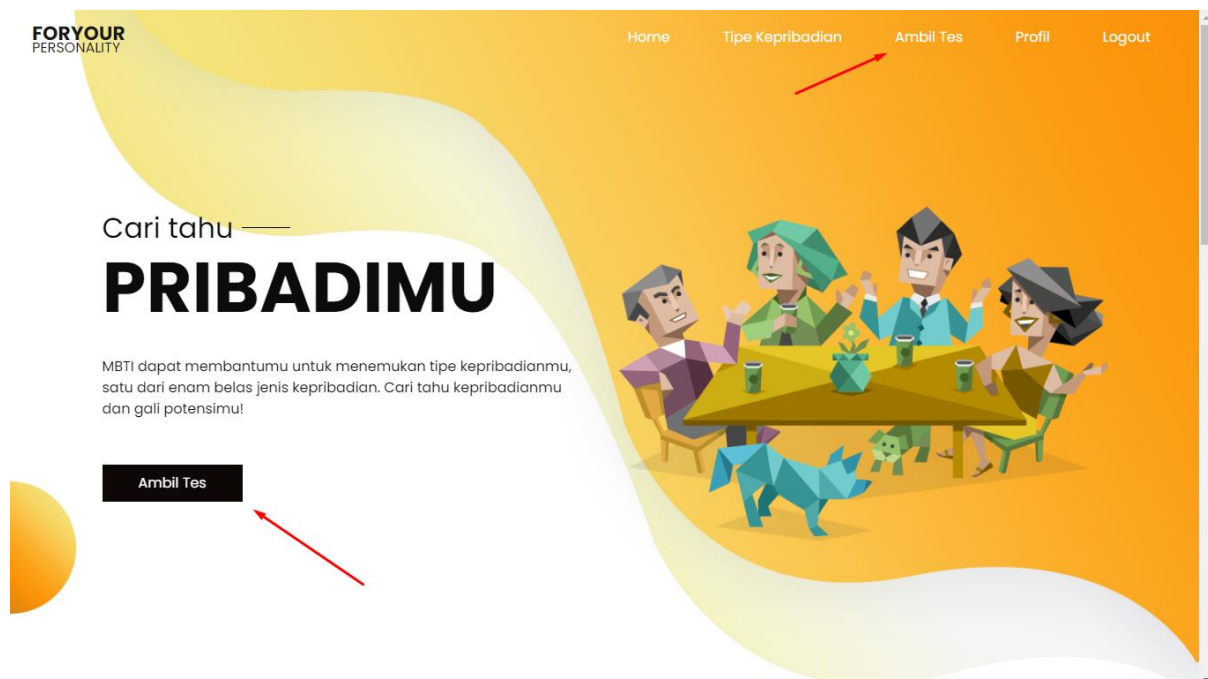

1. Selanjutnya anda perlu untuk login ke sistem menggunakan data email dan password yang telah ada buat pada saat registrasi akun pada langkah sebelumnya. Tampilan laman login ialah sebagai berikut.

The screenshot shows the login page for 'FOR YOUR PERSONALITY'. The header includes the logo and navigation links: Home, Tipe Kepribadian, About, Login, and Daftar. The main content area is titled 'LOGIN' and features two input fields: 'Email' and 'Password'. Below these fields is an orange button labeled 'MASUK'.

Masukan email dan password pada field yang telah disediakan. Klik 'masuk' untuk login ke sistem. Apabila proses login anda berhasil, anda akan diarahkan ke laman beranda. Apabila proses login anda gagal, sistem akan memberikan peringatan perubahan data inputan dan pengulangan proses login.

1. Langkah selanjutnya yakni anda dapat melakukan tes kepribadian. Anda dapat memilih 'ambil tes' pada navbar atau tombol 'ambil tes' untuk menuju ke laman tes kepribadian. Tampilan laman tes kepribadian sebagai berikut.