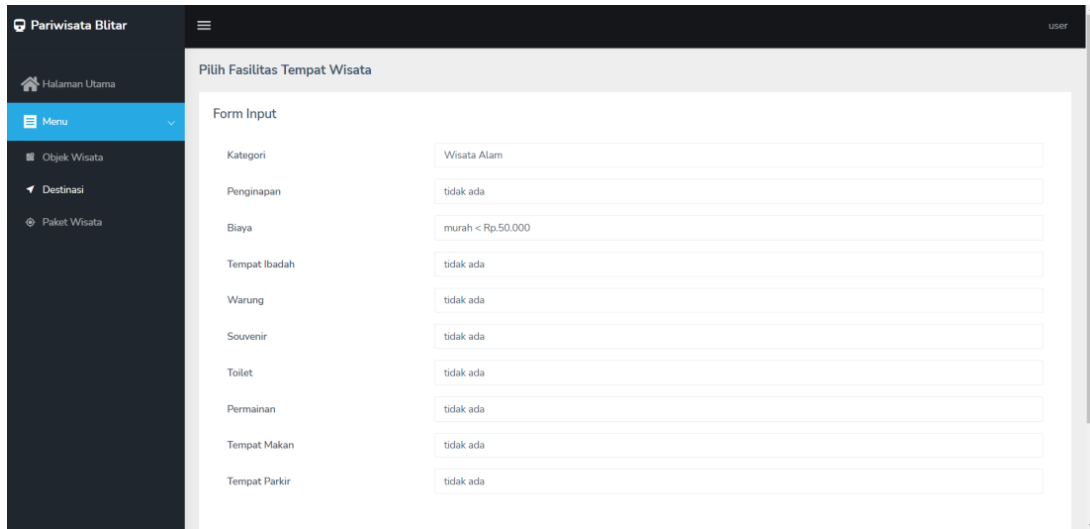

Gambar 6. Halaman Paket Wisata

g) Halaman Layanan

Menampilkan data layanan berisi pesan yang telah ditambahkan ke oleh wisatawan dalam sistem. Setiap data memuat no, tanggal, nama dan pesan

Gambar 7. Halaman Layanan

h) Halaman Destinasi (Wisatawan)

Menampilkan form jenis fasilitas yang telah ditambahkan ke dalam sistem. Setiap data memuat jenis kategori wisata, penginapan, biaya, tempat ibadah, warung, souvenir, toilet, permainan, tempat makan dan tempat parkir. Pada halaman ini wisatawan dapat memilih tempat wisata yang sesuai dengan fasilitas yang diinginkan.