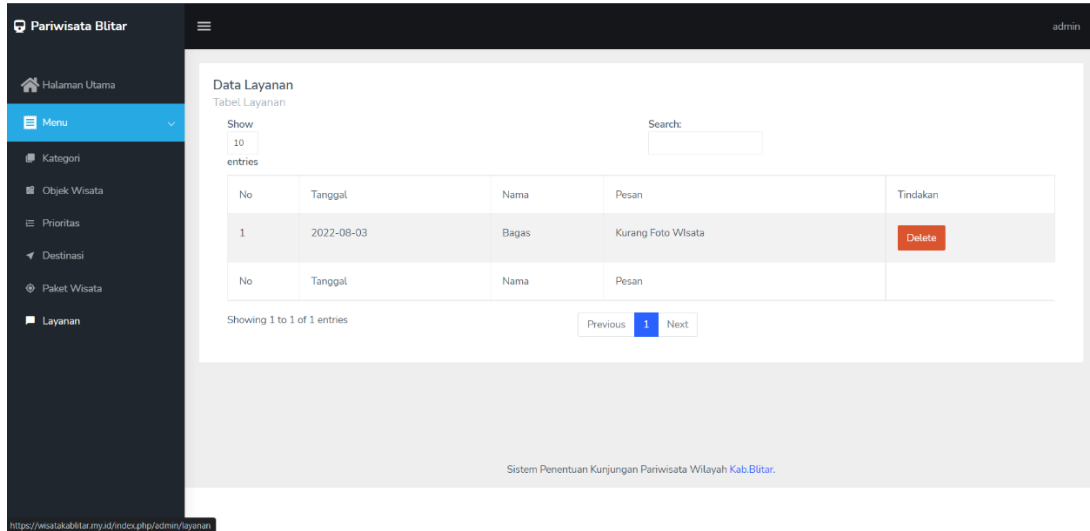

g) Halaman Layanan

Menampilkan data layanan berisi pesan yang telah ditambahkan ke oleh wisatawan dalam sistem. Setiap data memuat no, tanggal, nama dan pesan

Gambar 7. Halaman Layanan