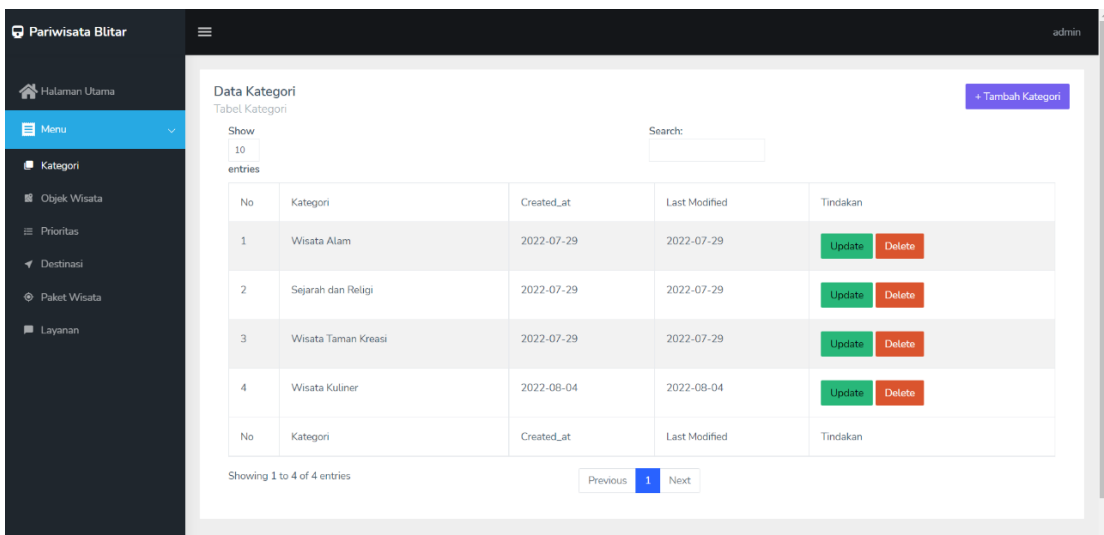

a) Halaman Login

Menampilkan form *username* dan *password* serta terdapat *akses sebagai user* dan *register* bagi pengunjung untuk melakukan *login* ke dalam aplikasi.

Gambar 1. Halaman *Login*

b) Halaman Kategori

Menampilkan daftar kategori yang telah ditambahkan ke dalam sistem. Setiap data memuat nama kategori dan aksi. Pada data kategori dapat melakukan tambah, *update*, dan *delete* data.

Gambar 2. Halaman Kategori

c) Halaman Objek Wisata

Menampilkan daftar objek wisata yang telah ditambahkan ke dalam sistem. Setiap data memuat nama tempat, alamat, koordinat, deskripsi, kategori, dan aksi. Pada data objek wisata dapat dilakukan tambah, *update* pembobotan, *direction* dan *delete* data.

h) Halaman Destinasi (Wisatawan)

Menampilkan form jenis fasilitas yang telah ditambahkan ke dalam sistem. Setiap data memuat jenis kategori wisata, penginapan, biaya, tempat ibadah, warung, souvenir, toilet, permainan, tempat makan dan tempat parkir. Pada halaman ini wisatawan dapat memilih tempat wisata yang sesuai dengan fasilitas yang diinginkan.